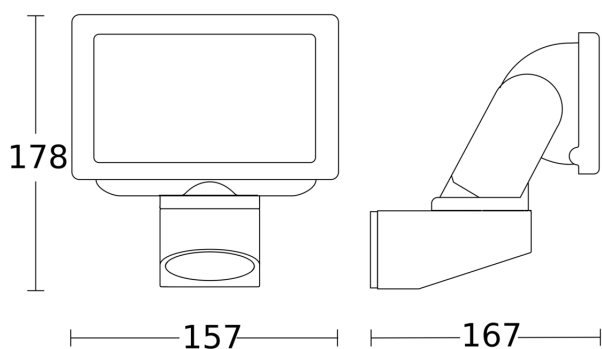

Buitenspot zonder sensor

LS 150

zwart
EAN 4007841 069216
art.nr. 069216

Technische gegevens

Materiaal van de behuizing Aluminium

Maten

aansluitschema